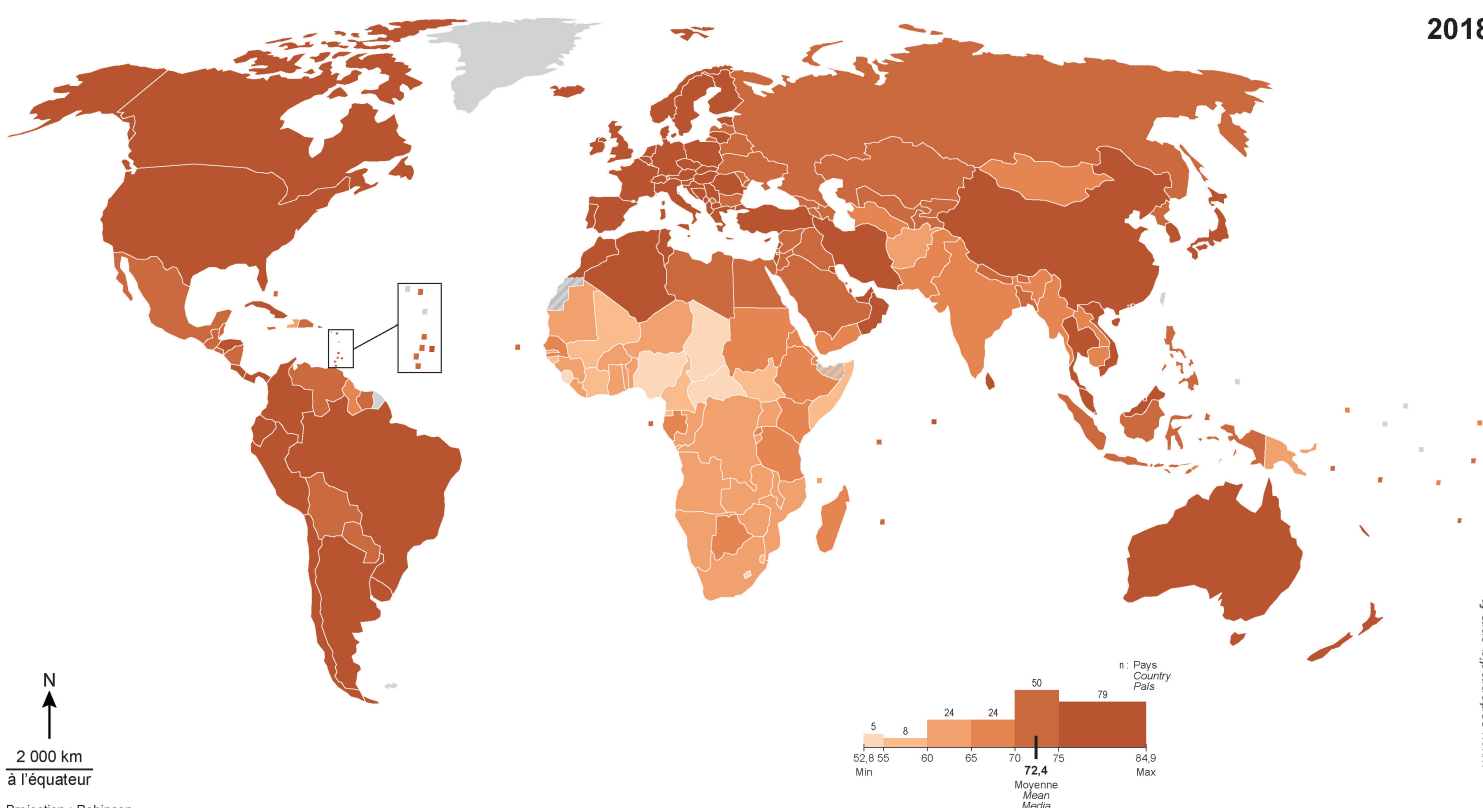

2008

Espérance de vie à la naissance (années)  
Life expectancy at birth (years)  
Esperanza de vida al nacer (años)

Territoire à statut contesté  
Territory with status disputed  
Territorio con estado contestado

Abs. de données  
No data  
Sin datos

**Discretisation :** Selon les seuils  
Discretization: Natural breaks  
Clasificación: El método de los umbrales naturales

2018

N  
2 000 km  
à l'équateur

Projection : Robinson

Sources : World Bank ; UN, World Population Prospects