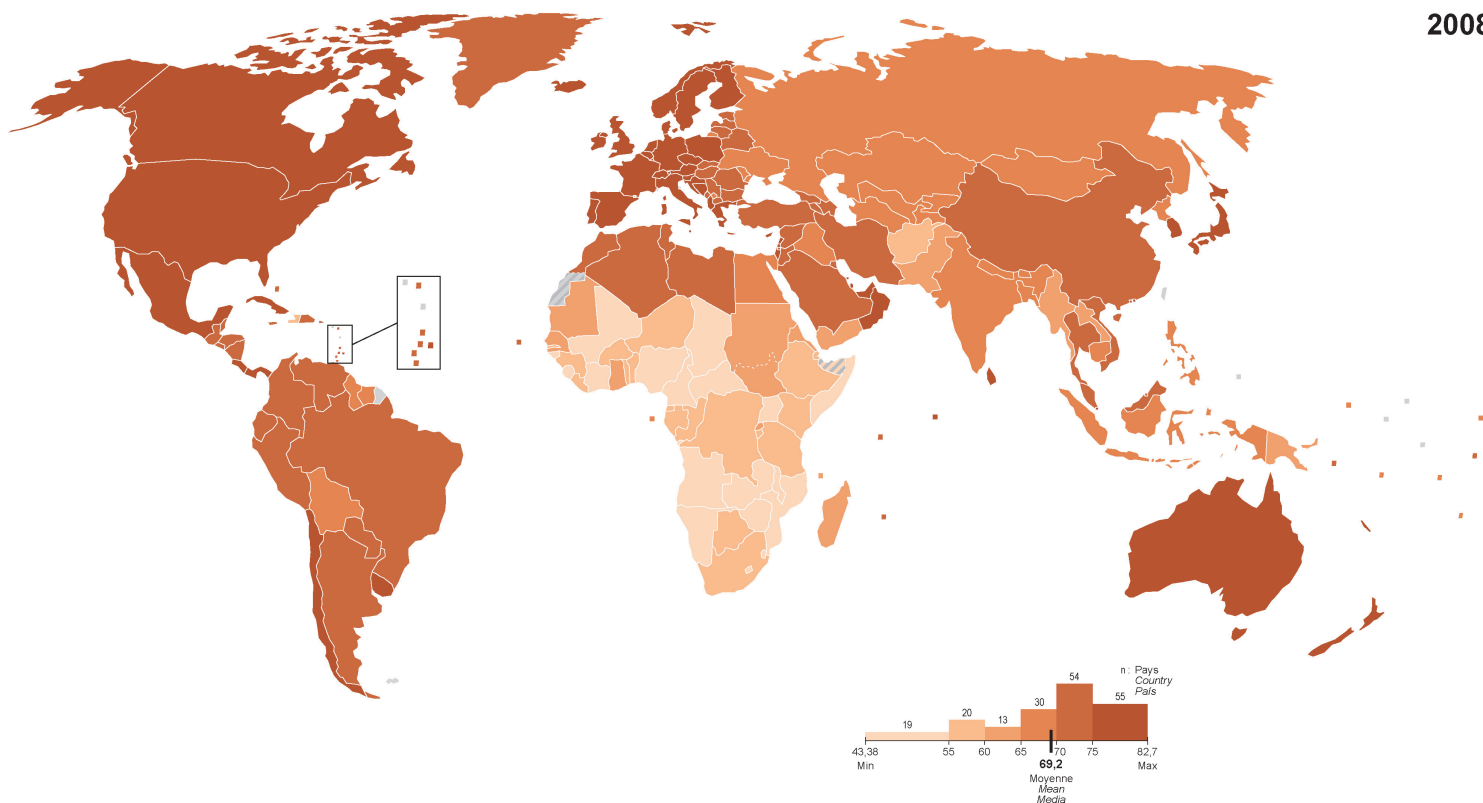

2008

Espérance de vie à la naissance (années)  
Life expectancy at birth (years)  
Esperanza de vida al nacer (años)

Territoire à statut contesté  
Territory with status disputed  
Territorio con estado contestado

Abs. de données  
No data  
Sin datos

**Discretisation :** Selon les seuils  
Discretization: Natural breaks  
Clasificación: El método de los umbrales naturales

2018

N  
2 000 km  
à l'équateur

Projection : Robinson

Sources : World Bank ; UN, World Population Prospects