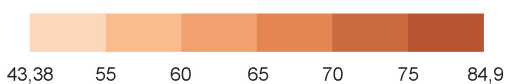

2008

Espérance de vie à la naissance (années)  
Life expectancy at birth (years)  
Esperanza de vida al nacer (años)

Territoire à statut contesté  
Territory with status disputed  
Territorio con estado contestado

Abs. de données  
No data  
Sin datos

**Discretisation :** Selon les seuils  
Discretization: Natural breaks  
Clasificación: El método de los umbrales naturales

2018

N  
2 000 km  
à l'équateur

Projection : Robinson