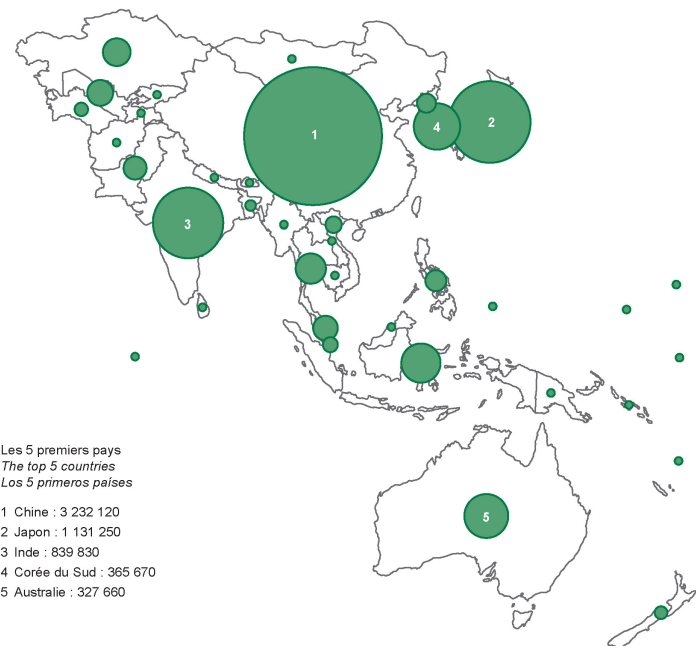

Émissions de CO₂, 1998, 2008 et 2018

CO₂ emissions, 1998, 2008 and 2018

Emisiones de CO₂, 1998, 2008 y 2018

Les symboles sont proportionnels aux valeurs représentées.
The symbols are proportional to the values.
Los símbolos son proporcionales a los datos.