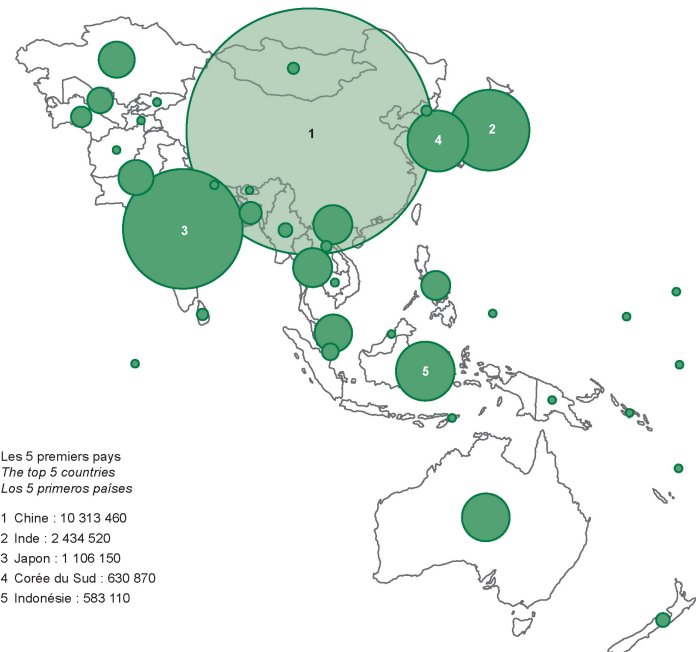

Émissions de CO₂, 1998, 2008 et 2018

CO₂ emissions, 1998, 2008 and 2018

Emisiones de CO₂, 1998, 2008 y 2018

Les symboles sont proportionnels aux valeurs représentées.
The symbols are proportional to the values.
Los símbolos son proporcionales a los datos.