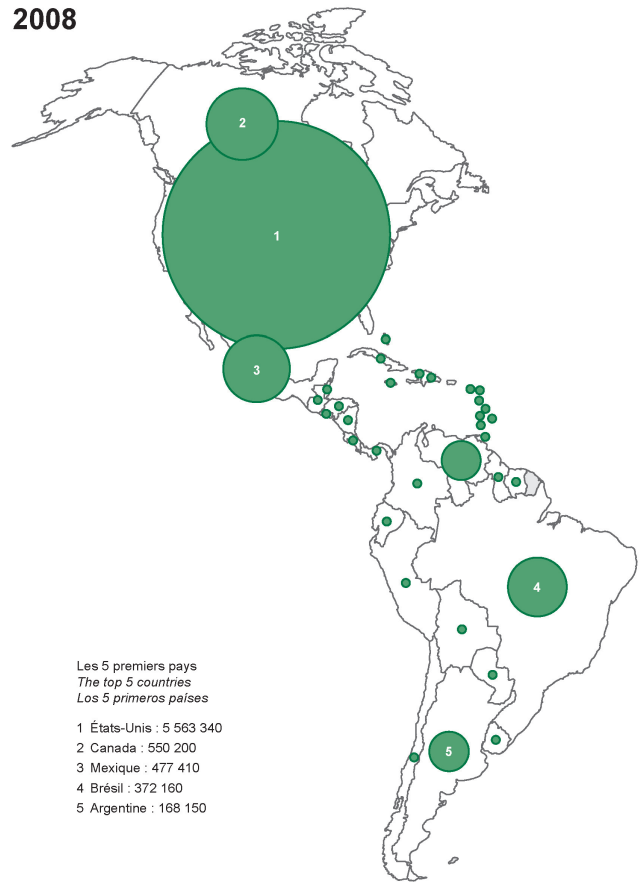

**1998**

**2008**

1 500 km

Projection : Mollweide

**2018**

Émissions de CO<sub>2</sub> (kt)  
 CO<sub>2</sub> emissions (kt)  
 Emisiones de CO<sub>2</sub> (kt)

Les symboles sont proportionnels aux valeurs représentées.  
 The symbols are proportional to the values.  
 Los símbolos son proporcionales a los datos.

Toutes les valeurs inférieures ou égales au seuil minimum sont représentées par un symbole de même taille.  
 All values less than or equal to the minimum threshold are represented by a symbol of the same size.  
 Todos los valores inferiores o iguales al umbral mínimo se representan con un símbolo del mismo tamaño.