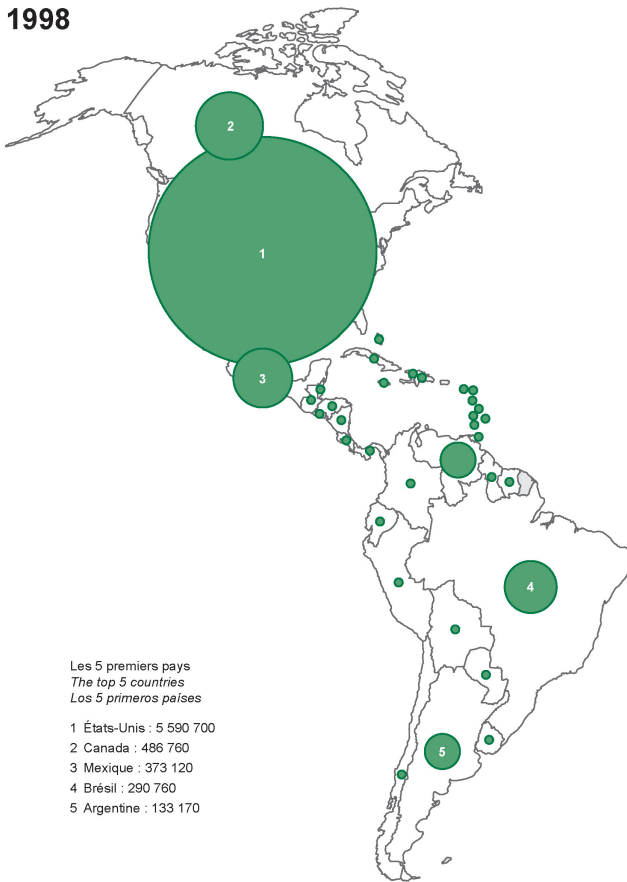

**1998**

**2008**

1 500 km

Projection : Mollweide

**2018**

Émissions de CO<sub>2</sub> (kt)  
 CO<sub>2</sub> emissions (kt)  
 Emisiones de CO<sub>2</sub> (kt)

Les symboles sont proportionnels aux valeurs représentées.  
 The symbols are proportional to the values.  
 Los símbolos son proporcionales a los datos.

Toutes les valeurs inférieures ou égales au seuil minimum sont représentées par un symbole de même taille.  
 All values less than or equal to the minimum threshold are represented by a symbol of the same size.  
 Todos los valores inferiores o iguales al umbral mínimo se representan con un símbolo del mismo tamaño.