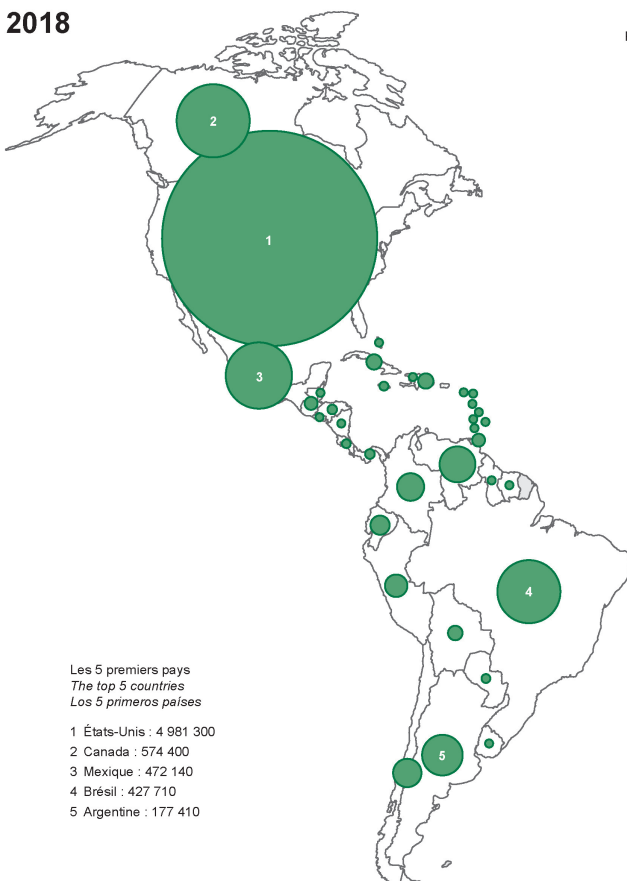

**1998**

**2008**

1 500 km

Projection : Mollweide

**2018**

Émissions de CO<sub>2</sub> (kt)  
 CO<sub>2</sub> emissions (kt)  
 Emisiones de CO<sub>2</sub> (kt)

Les symboles sont proportionnels aux valeurs représentées.  
 The symbols are proportional to the values.  
 Los símbolos son proporcionales a los datos.

Toutes les valeurs inférieures ou égales au seuil minimum sont représentées par un symbole de même taille.  
 All values less than or equal to the minimum threshold are represented by a symbol of the same size.  
 Todos los valores inferiores o iguales al umbral mínimo se representan con un símbolo del mismo tamaño.