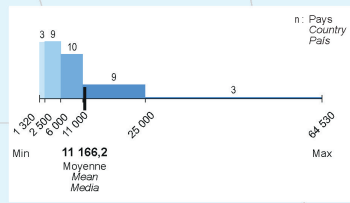

RNB par habitant, méthode Atlas (dollars courants)
GNI per capita, Atlas method (current dollars)
INB per cápita, método Atlas (dólares a precios actuales)
2020

64 530
25 000
11 000
6 000
2 500
1 320
Absence de données No data Sin datos